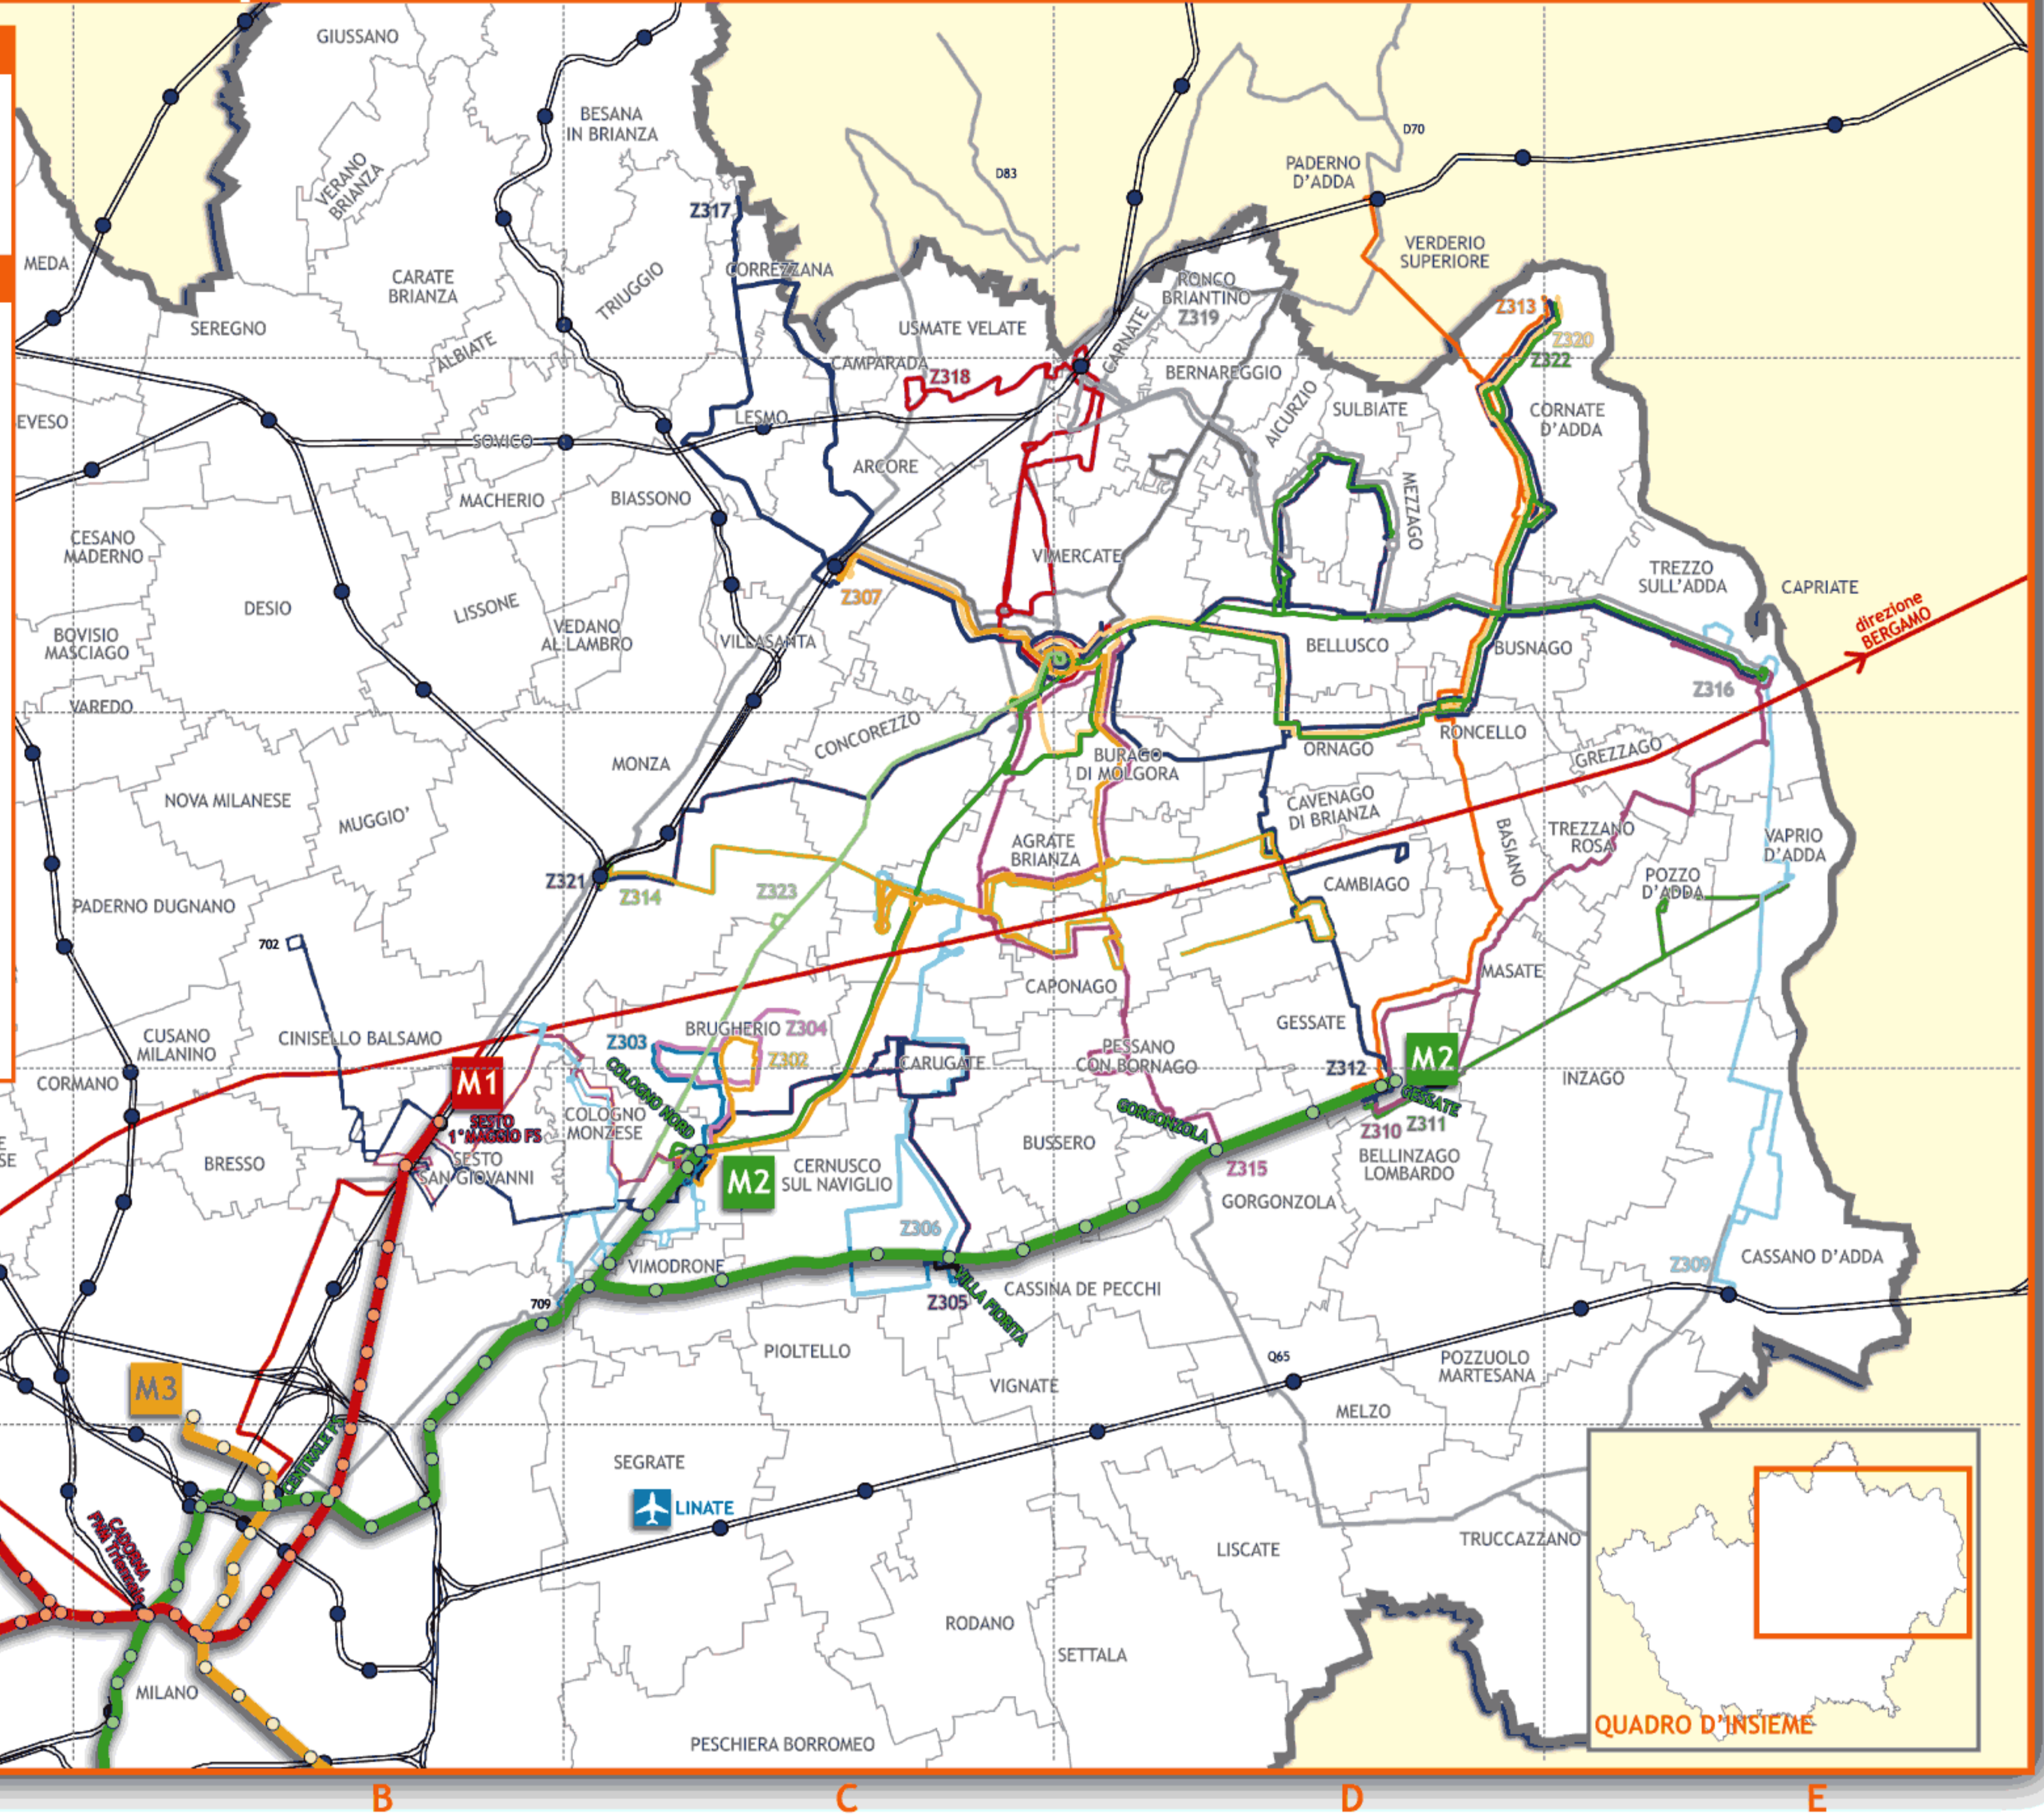

NUMERI UTILI

- **Provincia di Milano**
  Settore Trasporto Pubblico
  Tel. 02.7740.3655-3610-4949 - Fax. 02.7740.3759-5131
  trasporti@provincia.milano.it
  www.provincia.milano.it
- **NET norddesttrasporti**
  Numero Verde: 800.90.51.50
  URP: info@norddesttrasporti.it
  www.norddesttrasporti.it
- **Regione Lombardia**
  www.trasporti.regione.lombardia.it
- **Comune di Milano**
  www.comune.milano.it
- **Agenzia Milanese Mobilità e Ambiente**
  www.ama-mi.it
- **Provincia di Bergamo - Servizio TPL**
  Tel. 035.38.73.31 - www.provincia.bergamo.it
- **Provincia di Cremona - Settore Territorio, Trasporti e Programmazione**
  Tel. 0372.40.65.22 - www.provincia.cremona.it
- **Provincia di Lecco - Settore Territorio e Trasporti**
  Tel. 0341.29.54.54 - www.provincia.lecco.it
- **Trentitalia**
  Tel. 89.20.21 - www.trentitalia.it
- **ATM**
  Numero Verde 800.80.81.81 - www.atm-mi.it
- **Brianza Trasporti**
  Numero Verde: 848.80.04.74
  www.brianzaitrasporti.it
- **Milano SudEst Trasporti**
  Numero Verde: 848.26.00.20
  www.milanosudest-trasporti.it
- **Adda Trasporti**
  Tel. 040.62.00.00 - www.addatrasporti.it
- **Linee Lecco**
  Tel. 0341.36.37.13 - www.lineelecco.it
- **SAL**
  Tel. 0341.36.31.48 - www.sal-autoservizi.it
- **C.T.P. di Sesto S.G.**
  Tel. 02.26.22.73.75