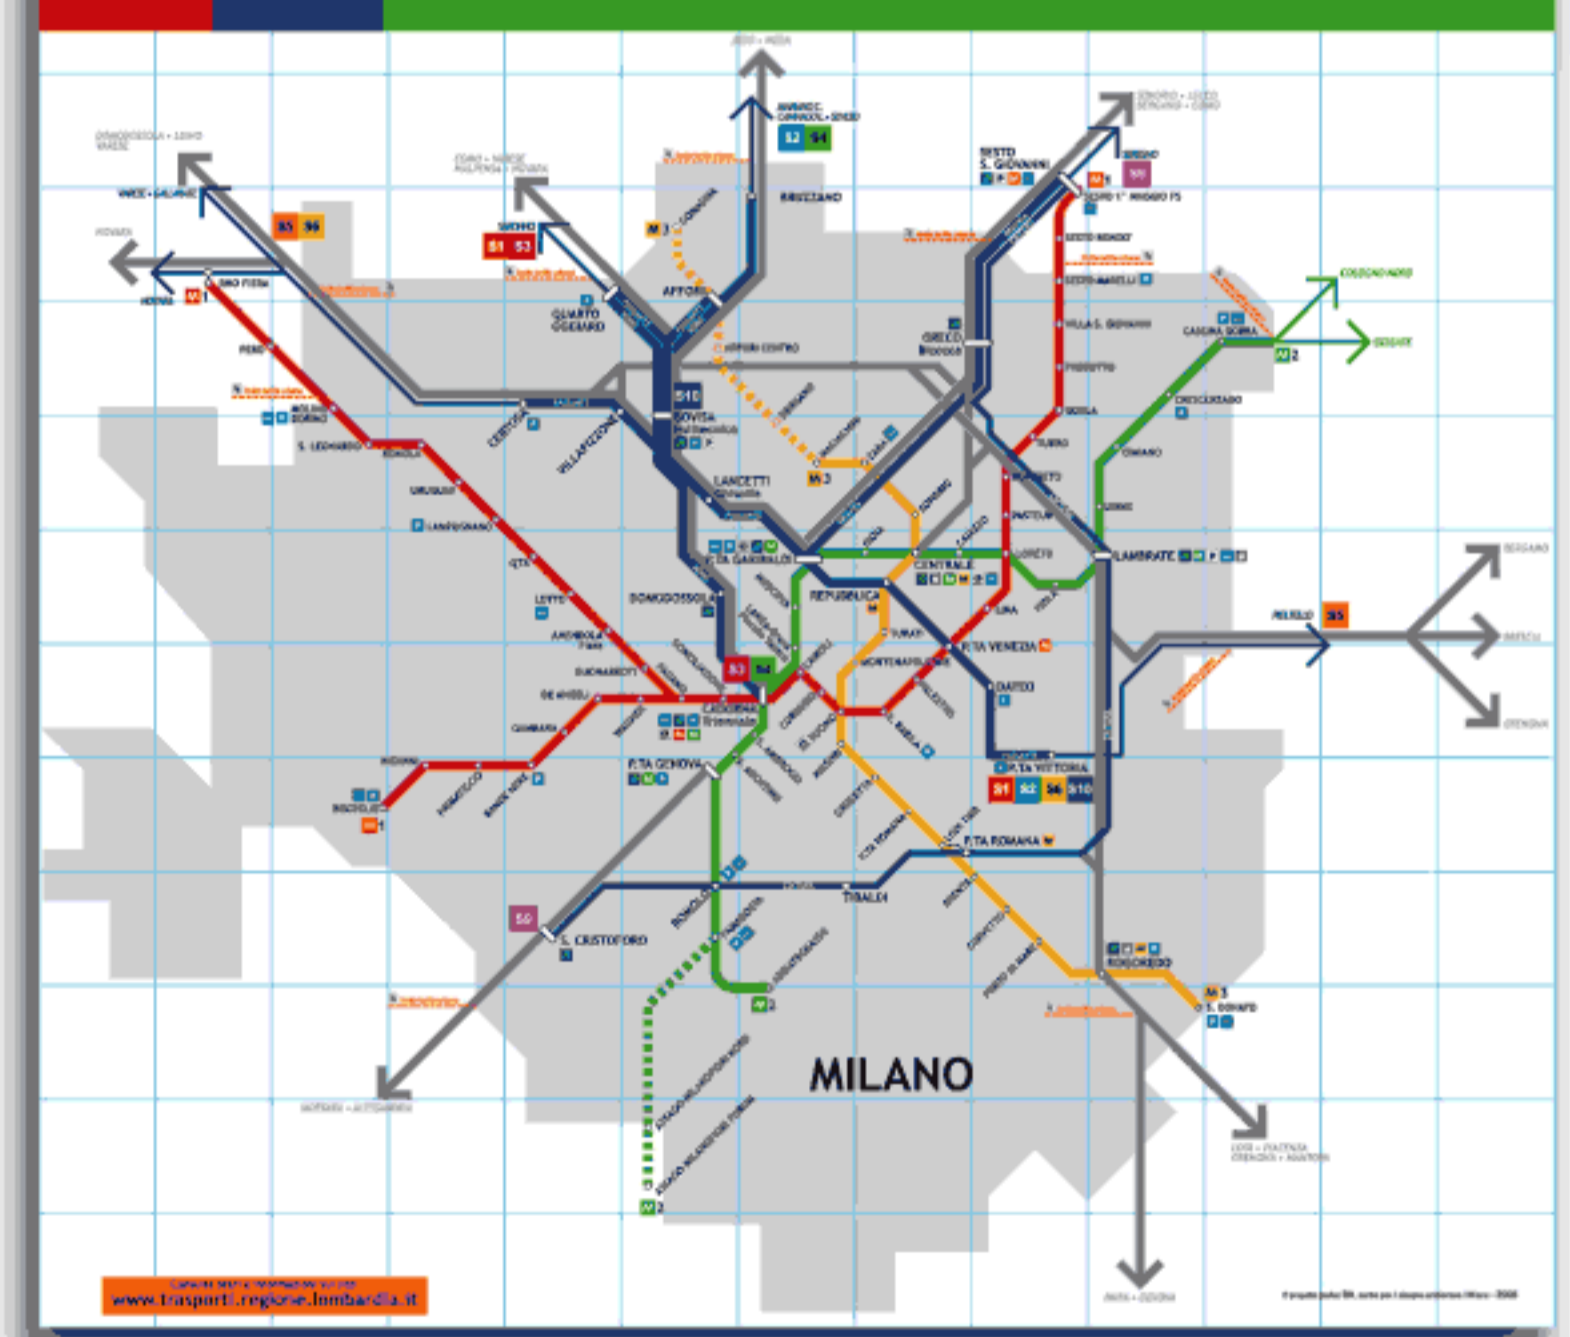

M S Servizio Ferroviario Urbano