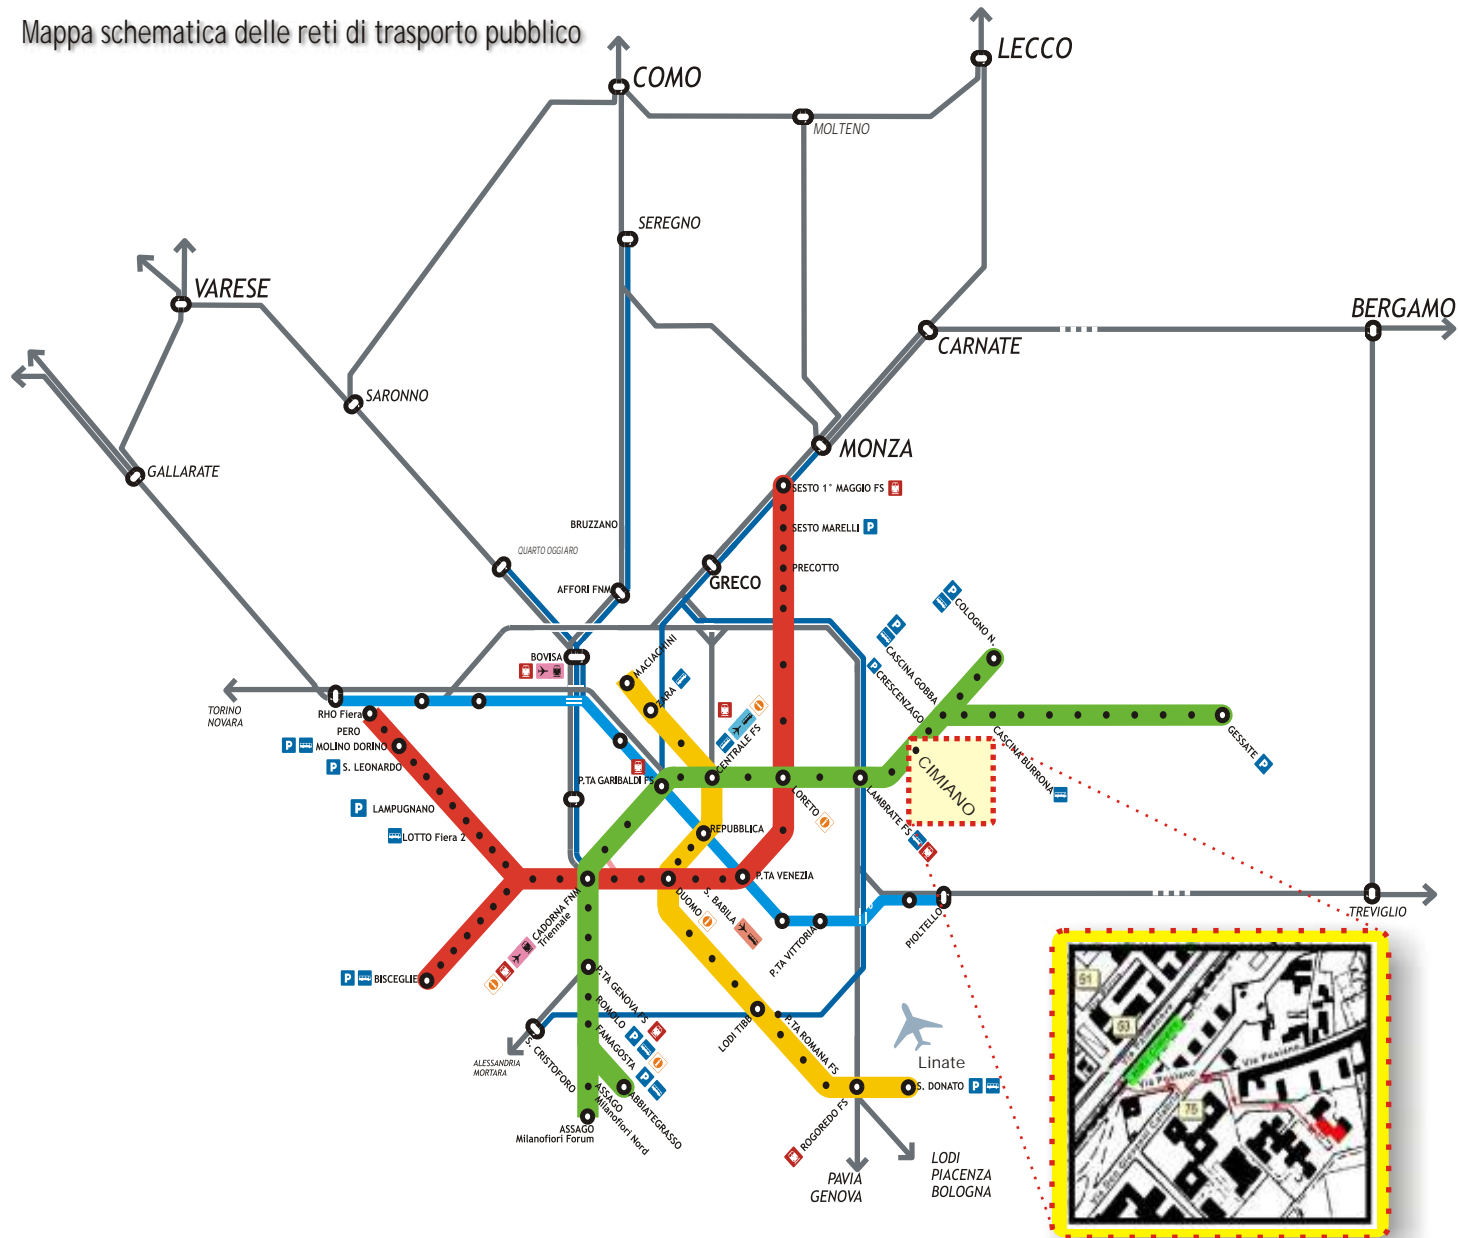

Mappa schematica delle reti di trasporto pubblico

Come raggiungere

PROVINCIA DI MILANO

Settore mobilità e sicurezza della circolazione stradale

Via Pusiano, 22 - 20132, Milano

Centralino: 02.7740.1

Segreteria: 02.7740.3812

Coordinate GPS	Lat. N	Long. E
Ingresso	45,498812	9,244567

Legenda

- M Metropolitana linea 1
- M Metropolitana linea 2
- M Metropolitana linea 3
- S Linee ferroviarie suburbane
- R Linee ferroviarie regionali
- Collegamento ferroviario con Malpensa
- Collegamento ferroviario con Malpensa, Linate
- Autobus 73 per Linate
- Interscambio con rete ferroviaria
- Capolinea BUS
- Parcheggi ATM
- Punto Informazioni
- Fermate linee urbane