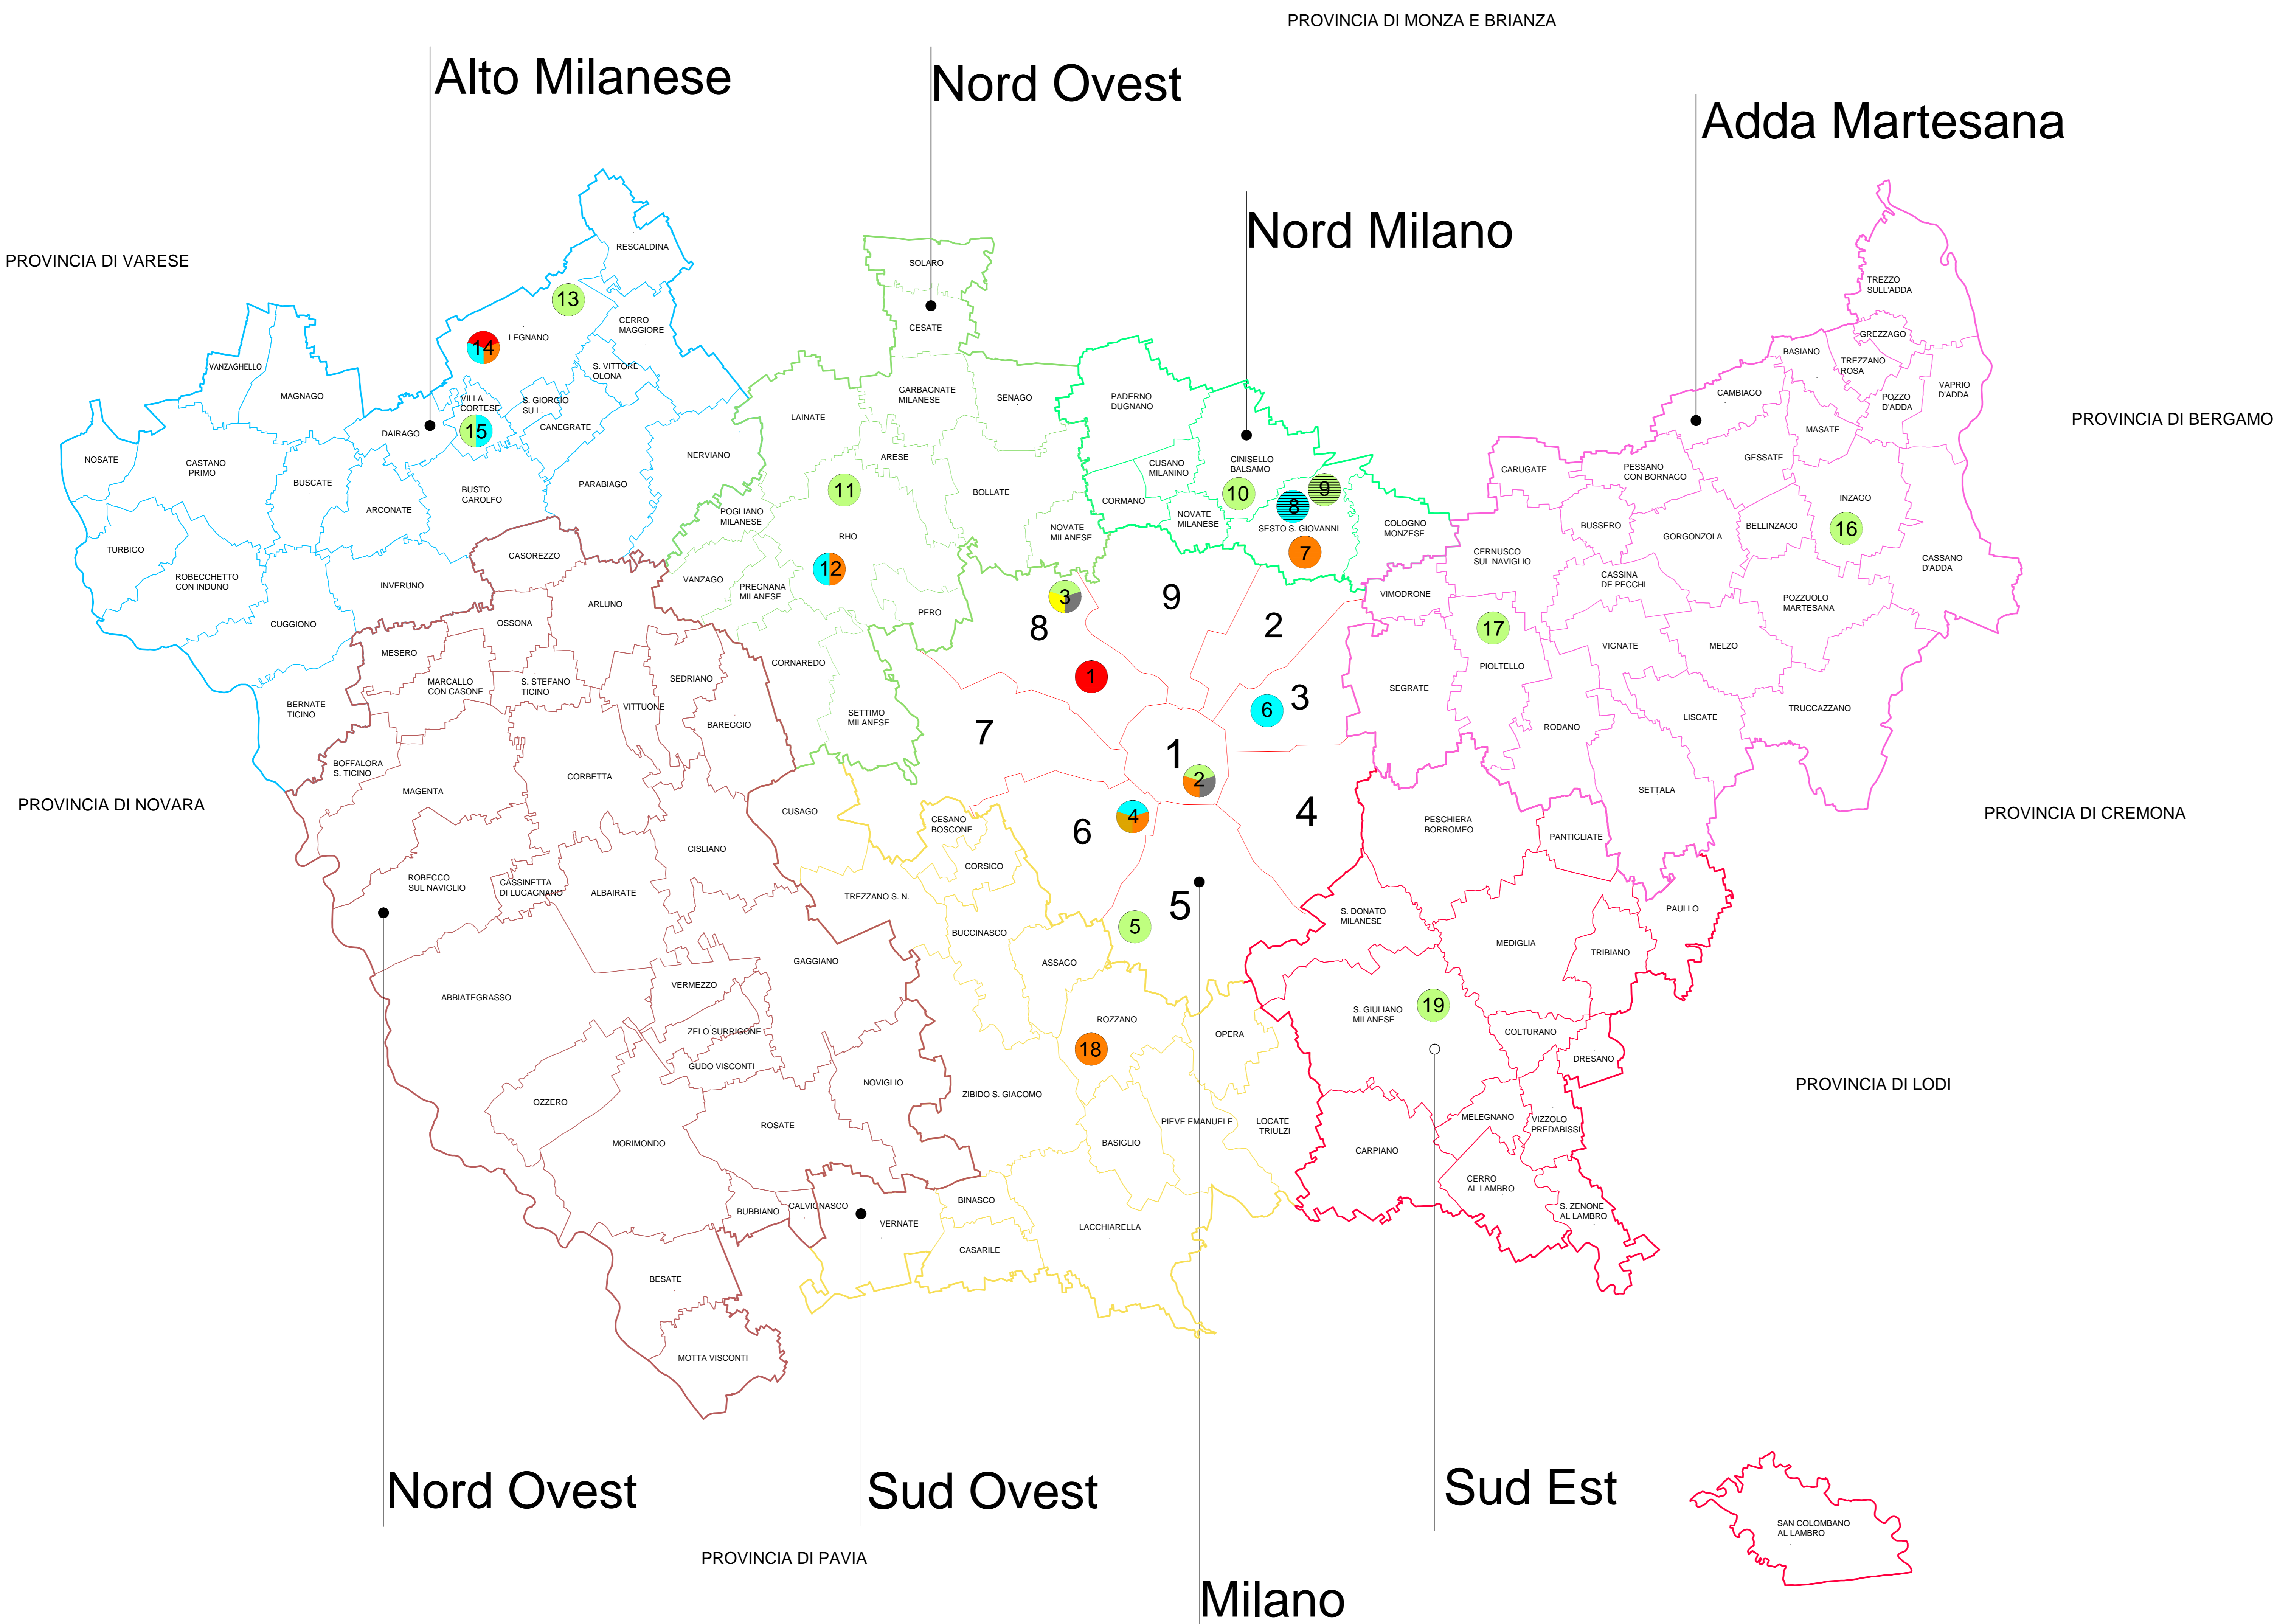

CITTA' METROPOLITANA DI MILANO

ELENCO SCUOLE - CORSI SERALI

Milano			
N.	Autonomia scolastica	Indirizzo	Zona
1	LA BOCCIONI	Piazzale Arduino, 4	8
2	IIS BERTARELLI-FERRARIS	Corso di Porta Romana, 110	1
3	IIS FRISI	Via Amoretti, 61	8
4	IIS GIORGI	Viale Liguria, 21	6
5	IP V. KANDINSKY	Via Baroni, 35	5
6	IIS MOLINARI	Via Crescenzago, 110	3

Ambito Nord Milano (Sestese)			
N.	Autonomia scolastica	Indirizzo	Comune
7	IIS DE NICOLA	Via San Denis, 200	Sesto San Giovanni
8	IIS SPINELLI	Via San Denis, 200	Sesto San Giovanni
9	IIS FALCK	Via San Denis, 200	Sesto San Giovanni
10	IIS MONTALE	Via Gorki, 100	Cinisello Balsamo

Ambito Sud Est (San Donato)			
N.	Autonomia scolastica	Indirizzo	Zona
19	IIS PIERO DELLA FRANCESCA c/o cpia	Via Giovanni XXIII, 18	San Giuliano Milanese

LEGENDA COLORE	ACRONIMI
● LA	(LA) Liceo artistico
● LL	(LL) Liceo linguistico
● LC	(LC) Liceo classico
● LS	(LS) Liceo scientifico
● LSU	(LSU) Liceo delle scienze umane
● LMC	(LMC) Liceo musicale coreutico
● IP	(IT) Istruzione Tecnica
● IeFP	(IP) Istruzione professionale
● IT Settore Tecnologico	(IeFP) Istruzione e formazione professionale
● IT Settore Economico	
● Non Attivo	

ZONE DI MILANO

Zona 1: Centro storico
 Zona 2: Crescenzago; Gorla-Turro-Greco; Stazione centrale
 Zona 3: Citta' studi; Lambrate; Porta Venezia
 Zona 4: Forlanini; Porta Vittoria
 Zona 5: Chiaravalle; Gratosoglio; Vigentino
 Zona 6: Barona-Lorenteggio
 Zona 7: Baggio-De Angeli; San Siro
 Zona 8: Gallaratese; Quarto Oggiaro; Rho Fiera
 Zona 9: Niguarda; Stazione Garibaldi