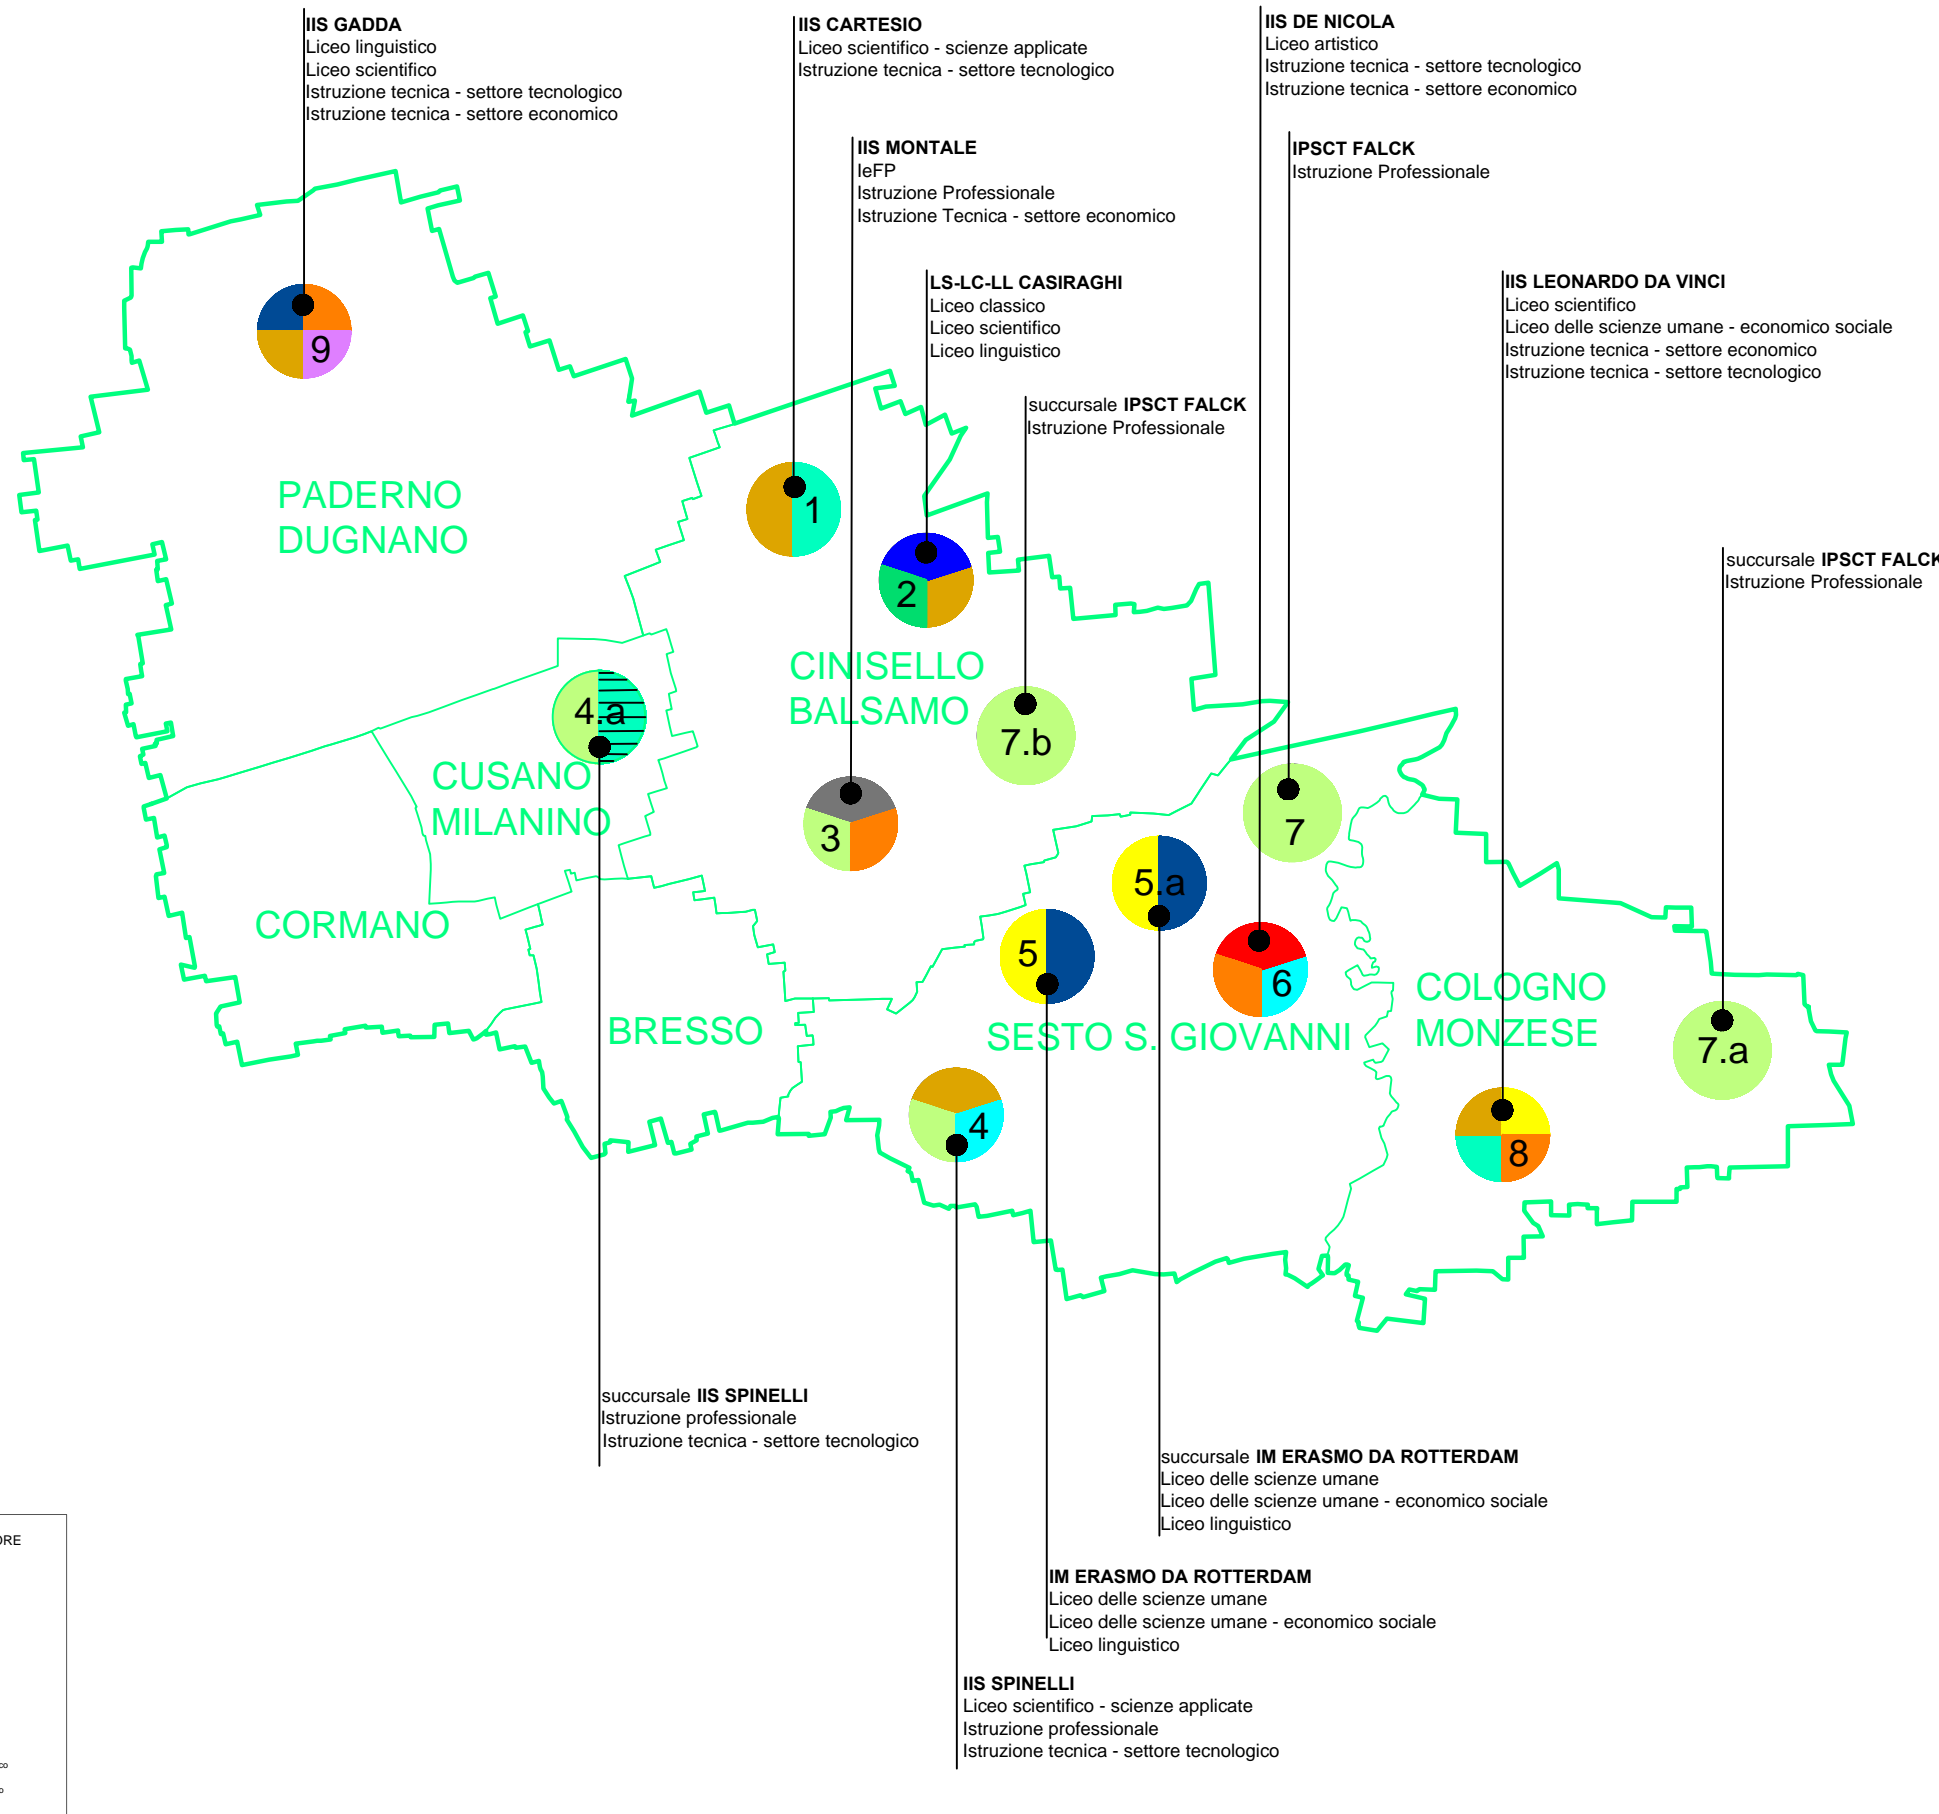

# ZONA OMOGENEA MILANO NORD (Sestese)

## ELENCO SCUOLE

N.	Autonomia scolastica	Indirizzo	Comune
1	IIS CARTESIO	Via M. Gorki, 100	Cinisello Balsamo
2	LS -LC-LL CASIRAGHI	Via M. Gorki, 100	Cinisello Balsamo
3	IIS MONTEALE	Via M. Gorki, 100	Cinisello Balsamo
4	IIS SPINELLI	Via Leopardi 132	Sesto San Giovanni
4.a	IIS SPINELLI	Via Mazzini 30	Cusano Milanino
5	IM ERASMO DA ROTTERDAM	Viale Italia, 409	Sesto San Giovanni
5.a	IM ERASMO DA ROTTERDAM	Via Livorno	Sesto San Giovanni
6	IIS DE NICOLA	Via Saint Denis, 200	Sesto San Giovanni
7	IPSCT FALCK	Via Balilla, 50	Sesto San Giovanni
7.a	IPSCT FALCK	Via L. Da Vinci, 1	Cologno Monzese
7.b	IPSCT FALCK	Via G. Di Vittorio	Cinisello Balsamo
8	IIS LEONARDO DA VINCI	Via L. Da Vinci, 1	Cologno Monzese
9	IIS GADDA	Via L. Da Vinci, 18	Paderno Dugnano

LEGENDA COLORE

● LA
● LL
● LC
● LS
● LSU
● LMC
● IP
● MFP
● IT Settore Tecnologico
● IT Settore Economico
● Non Attivo

TAV. 02	 <b>Città metropolitana di Milano</b>	Anno scolastico 2019/2020
<p>Area Infrastrutture</p> <p>Settore Patrimonio e programmazione scolastica</p> <p>Servizio Programmazione rete scolastica e supporto giuridico</p> <p>Viale Piceno, 60 - Milano</p>		